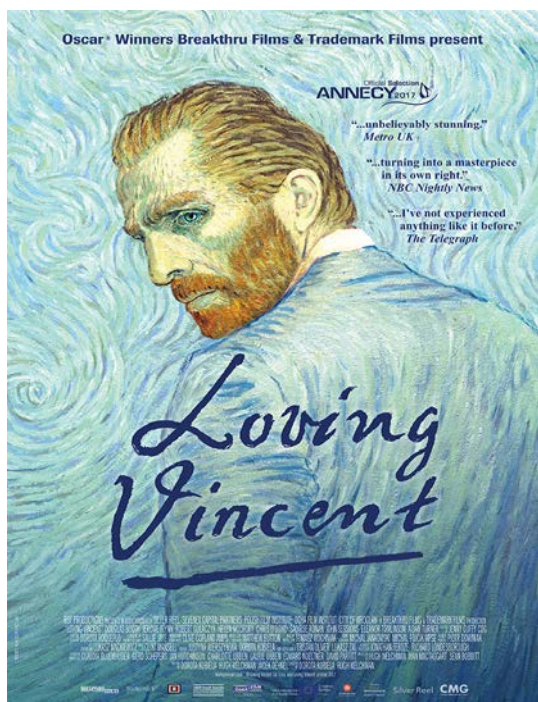

S láskou Vincent (Loving Vincent)

Celovečerní snímek o malíři Vincentovi van Goghovi S láskou Vincent (Loving Vincent) navazuje na slova samotného génia, který jednou pronesl, že "může komunikovat pouze skrze své malby". Byl natočen kombinací hraného filmu a animace originálních olejomalb. Přesněji řečeno 66 960 originálních olejomalb vytvořených 125 umělci z celého světa podle 94 původních van Goghových děl. Slovy tvůrců by "rozložené obrazy dokázaly pokrýt celý Londýn nebo Manhattan". Jedná se o první film svého druhu na světě. Předlohou pro animované obrazy jsou hrané scény se skutečnými herci. V obsazení figurují jména jako Saoirse Ronan, Aidan Turner nebo Helen McCrory.

Scénář vznikl na základě 800 van Goghových dopisů adresovaných především jeho bratrovi. Příběh vrcholí v červenci 1890, kdy se van Gogh léčí se z deprese postřelí do hrudníku a o dva dny později, ve svých 37 letech, na následky tohoto zranění umírá. Okolnosti jeho smrti nebyly nikdy zcela objasněny.

Projekt neskrývá velké ambice, koneckonců producenti filmu z Breakthru Film získali v roce 2008 prestižního Oscara za Krátký animovaný film Peter & the Wolf (Péťa a vlk) věnovaný hudbě Sergeje Prokofjeva.

Originální název:
Loving Vincent

Animace/Drama/Životopisní/Krimi/Mystery
VB/Polsko, 2017, 95 min.

Režie: Dorota Kobiela & Hugh Welchman
Scénář: Jacek Dehnel, Dorota Kobiela, Hugh Welchman
Hrají: Douglas Booth, Robert Gulaczyk, Eleanor Tomlinson, Jerome Flynn, Saoirse Ronan, Chris O'Dowd, Helen McCrory, John Sessions

Další info:

<http://lovingvincent.com/>

Trailer:

<https://www.youtube.com/watch?v=cU4e_ZbX05Q>

Premiéra: 25. 1. 2018
Kopie: DCP
Země: UK/Polsko
Rok: 2017
Světová práva: CMG
Délka filmu: 95 min.
Zvuk/formát: DD / 2D
Verze: anglická s CZ titulky
Přístupnost: 12

Programování
Lucie Mazůrková
GSM: 605 288 996
program@bohemiamp.cz

Distribuce/Akvizice/Marketing
Branislav Volák
GSM: 733 185 810
volak@bohemiamp.cz

Marketing/PR
Eva Hartmanova
GSM: 733 199 020
hartmanova@bohemiamp.cz

Bohemia Motion Pictures, a.s.
Všehrdova 560/2
118 00 Praha 1 – Malá Strana